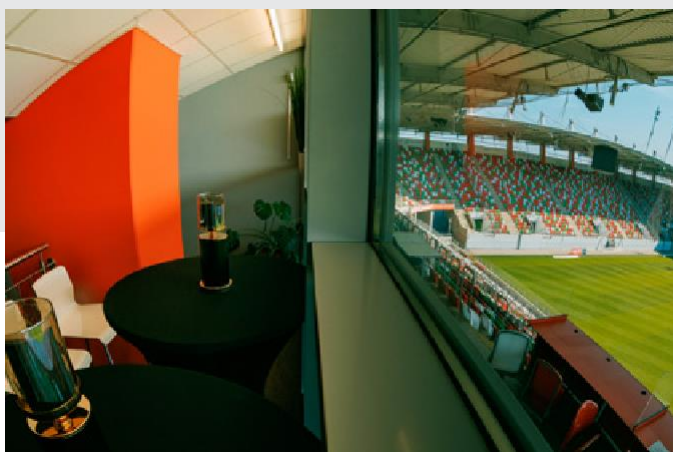

OFERTA SKYBOX

SKYBOX (12-osobowy)

- Dostęp do skybox'a 1h przed meczem i 1h po meczu;
- Catering;
- Kompleksowa obsługa kelnerska;
- Obsługa hostessy;
- Dostęp do parkingu VIP
- 12 biletów na trybunę SVIP;
- 12 szalików klubowych;
- Ekspozycja produktów/usług firmy gościom SVIP (stoisko reklamowe z ulotkami / produktami SPONSORA na Sali SVIP).

— CENA PAKIETU – 12.000 zł netto