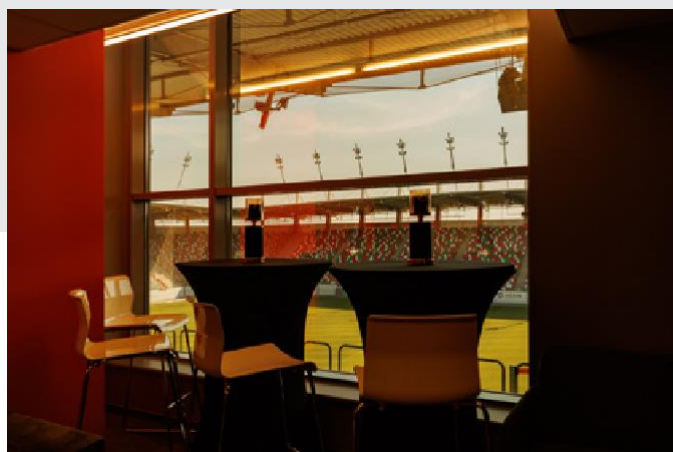

OFERTA SKYBOX

SKYBOX (6-osobowy)

- Dostęp do skybox'a 1h przed meczem i 1h po meczu;
- Catering;
- Kompleksowa obsługa kelnerska;
- Obsługa hostessy;
- Dostęp do parkingu VIP
- 6 biletów na trybunę SVIP;
- 6 szalików klubowych;
- Ekspozycja produktów/usług firmy gościom SVIP (stoisko reklamowe z ulotkami / produktami SPONSORA na Sali SVIP).

— CENA PAKIETU – 6.000 zł netto